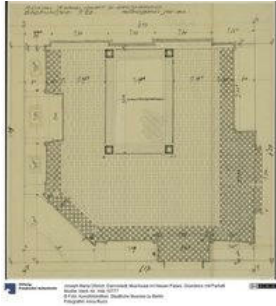

[Weitere Angaben: <https://smb.museum-digital.de/object/65537> vom 19.04.2024]

Kunstabibliothek, Staatliche Museen zu Berlin / Anna Russ [CC BY-NC-SA]

Objekt: Darmstadt, Musiksaal im Neuen Palais, Grundriss mit Parkett Muster

Museum: Kunstbibliothek
Matthäikirchplatz 6
10785 Berlin
030 / 266424101
kb@smb.spk-berlin.de

Sammlung: Architektur

Inventarnummer: Hdz 10777

Beschreibung

Darmstadt, Musiksaal im Neuen Palais, Grundriss mit Parkett Muster

Grunddaten

Material/Technik:

Feder und Bleistiftkorrekturen auf
Transparentpapier

Maße:

Blattmaß: 40,0 x 38,5 cm

Ereignisse

Gezeichnet

wann