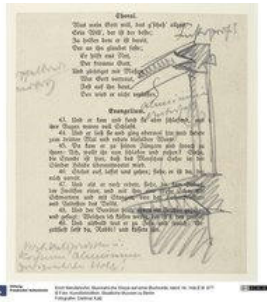

[Weitere Angaben: <https://smb.museum-digital.de/object/66513> vom 19.04.2024]

Kunstbibliothek, Staatliche Museen zu Berlin / Dietmar Katz [CC BY-NC-SA]

Objekt: Musikalische Skizze auf einer Buchseite

Museum: Kunstbibliothek
Matthäikirchplatz 6
10785 Berlin
030 / 266424101
kb@smb.spk-berlin.de

Sammlung: Architektur

Inventarnummer: Hdz E.M. 877

Beschreibung

Musikalische Skizze auf einer Buchseite

Grunddaten

Material/Technik:

Graphit, auf Papier

Maße:

Blattmaß: 15,3 x 13,5 cm

Ereignisse

Gezeichnet	wann	1920
	wer	Erich Mendelsohn (1887-1953)
	wo	

Schlagworte

- Architekturzeichnung