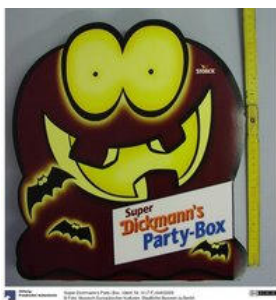

[Weitere Angaben: <https://smb.museum-digital.de/object/99575> vom 17.04.2024]

Museum Europäischer Kulturen, Staatliche Museen zu Berlin /  
Fotograf unbekannt [CC BY-NC-SA]

Objekt: Super Dickmann's Party- Box.

## Beschreibung

Verpackung für Schaumküsse aus Pappe, innen mit Aluminium beschichtet, enthält eine Plastikform für Schaumküsse für Halloween, aufklappbar. Auf dem Deckel ist ein Schaumkuss mit Geistergesicht befestigt, auf ihm Fledermäuse, Schriftzug "Super Dickmann's Party- Box" und "Storck", alles farbig (braun, gelb, orange, blau)

## Grunddaten

Material/Technik:

Pappe, Plastik, Aluminium

Maße:

Höhe x Breite x Tiefe: 7 x 28,5 x 32,5 cm