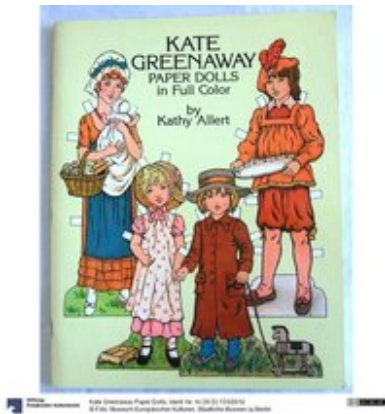

[Additional information: <https://smb.museum-digital.de/index.php?t=objekt&oges=102410> vom 26.05.2020]

Museum Europäischer Kulturen, Staatliche Museen zu Berlin / Fotograf unbekannt [CC BY-NC-SA]

Object: **Kate Greenaway Paper Dolls**
Museum: Museum Europäischer Kulturen
Arnimallee 25
14195 Berlin
030 / 266426802
mek@smb.spk-berlin.de
Collection:
Inventory number: N (35 D) 133/2012

Description

Hochformatiges Heft mit Figuren der englischen Illustratorin Kate Greenaway (1846-1901), die aus der Zeit des victorianischen Englands stammen.

Basic data

Measurements Höhe x Breite: 31 x 23,5 cm
Material/Technique Papier, Pappe, Farbendruck, geklammert