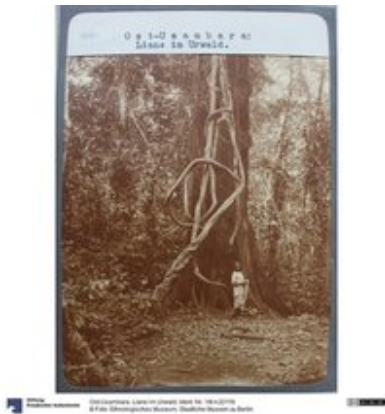

[Additional information: <https://smb.museum-digital.de/index.php?t=objekt&oges=17482> vom 02.06.2020]

Ethnologisches Museum, Staatliche Museen zu Berlin /
Fotograf unbekannt [CC BY-NC-SA]

Object:	Ost-Usambara. Liane im Urwald
Museum:	Ethnologisches Museum Arnimallee 27 14195 Berlin 030 / 83 01 273 em@smb.spk-berlin.de
Collection:	Afrika
Inventory number:	VIII A 22118

Description

Ost-Usambara. Liane im Urwald

Historische Bezeichnung des Herstellungsortes: Deutsch-Ostafrika

Basic data

Measurements	Bildformat (Foto): 17,3 x 11,8 cm
Material/Technique	Positiv, SW

Events

Image taken ... Where Ost-Usambara